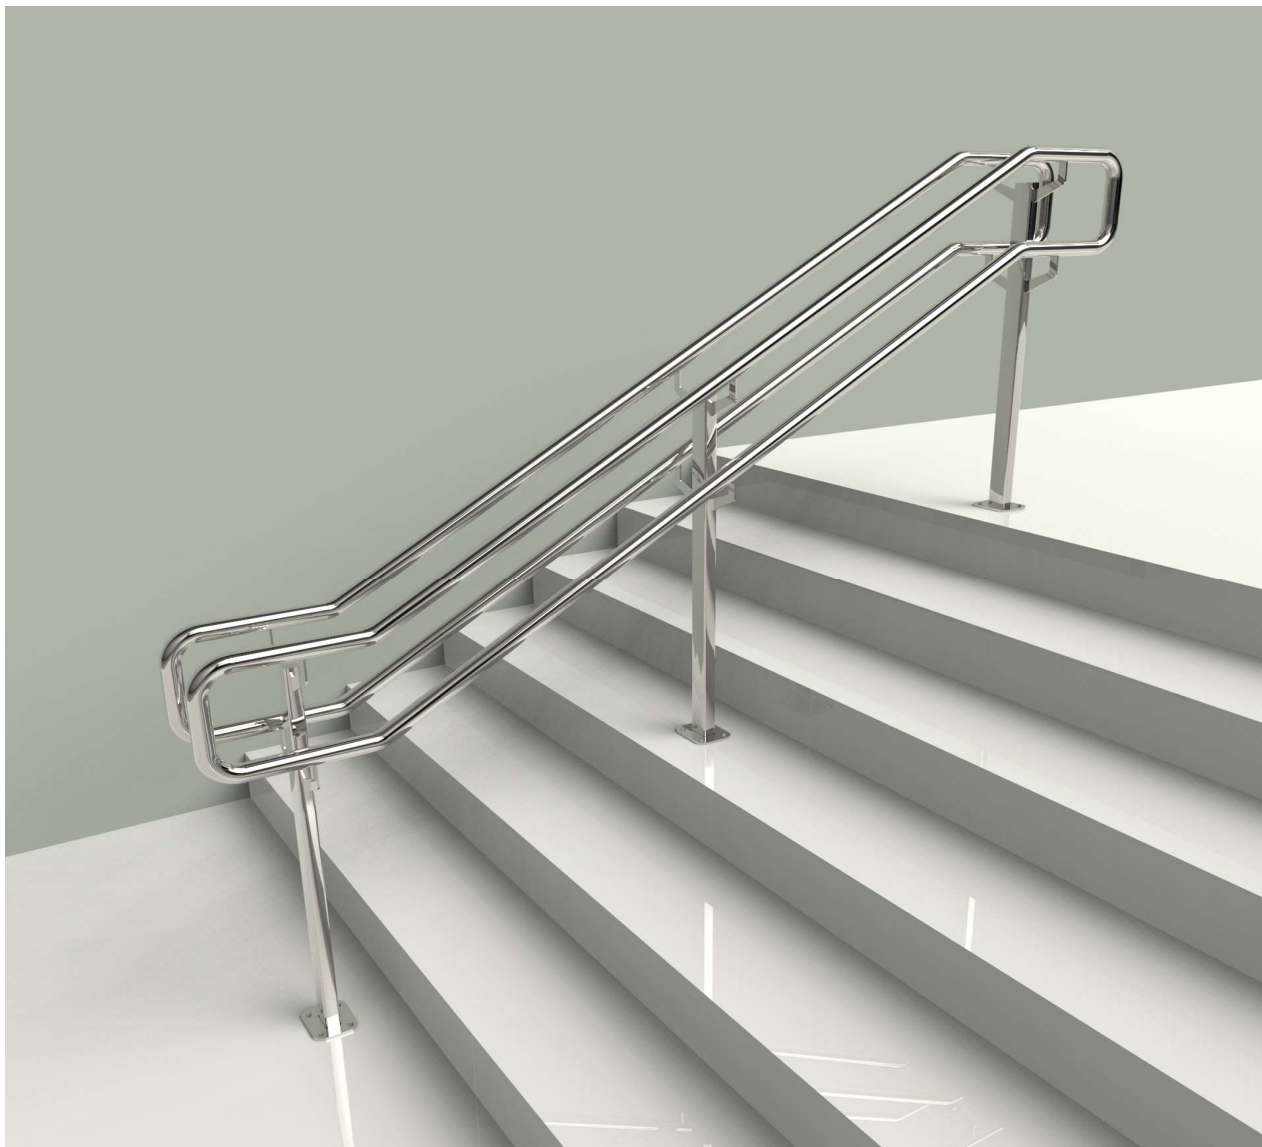

CA 04 R

Corrimão de acessibilidade Duplo

Corrimão de acessibilidade c/ duas alturas - Escada

Dimensões Básicas

	Mínimo	Máximo
Altura	72cm	90cm
Metragem linear	100cm	-
Entre colunas	100cm	150cm
Distancia contenção	-	-
Diametro tubulares	1.1/4"	3"

* Conforme normas ABNT9050

** Garantia de 5 anos contra corrosão

Características do Material

	Especificação
Material passa-mão	Tubo 1.1/2" Inox AISI304
Material coluna	Tubo 50x20 Inox AISI304
Material contenção	-
Parafusos	Aço Inox AISI304
Acabamento	Polido