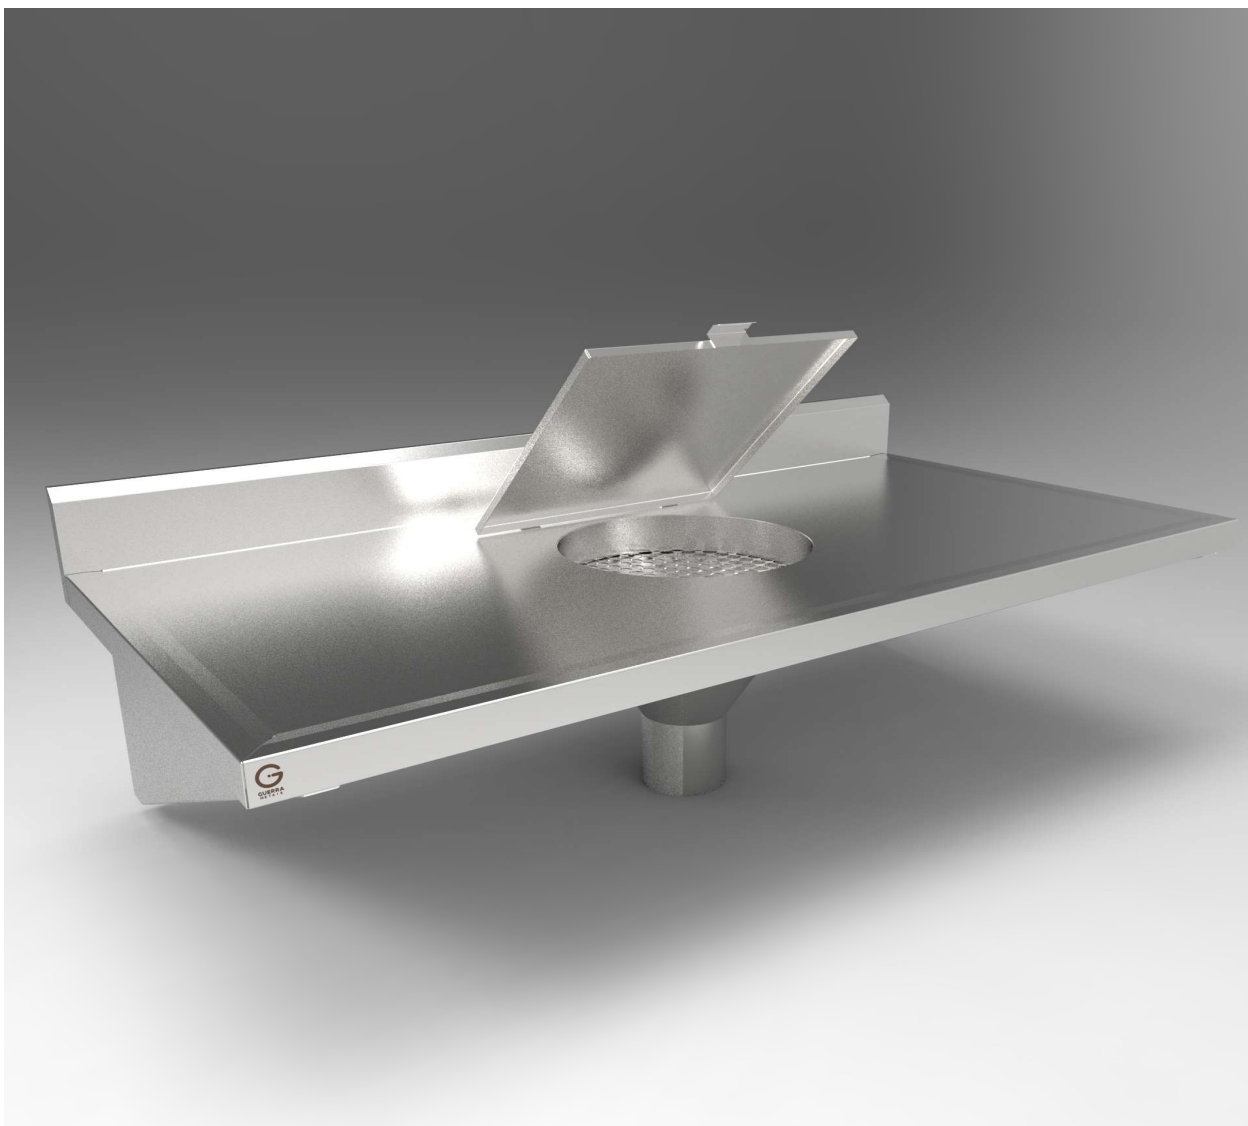

EP H

Expurgo Hospitalar

EXPURGO 1200x600 TAMPA

Dimensões Básicas

	Mínimo	Máximo
Altura	30cm	110cm
Largura	40cm	70cm
Comprimento	40cm	290cm
Espelho	-	20cm
Rodobanca	3cm	6cm

* Dimensões disponíveis sob medida.

Características do Material

	Especificação
Material plano	Aço Inox AISI304 #20
Mão francesa	Aço Inox AISI304 #20
Acabamento	Escovado
Parafusos	Aço Inox AISI304
Expurgo	Aço Inox AISI304 #20

** Consultar dimensões de cubas disponíveis.