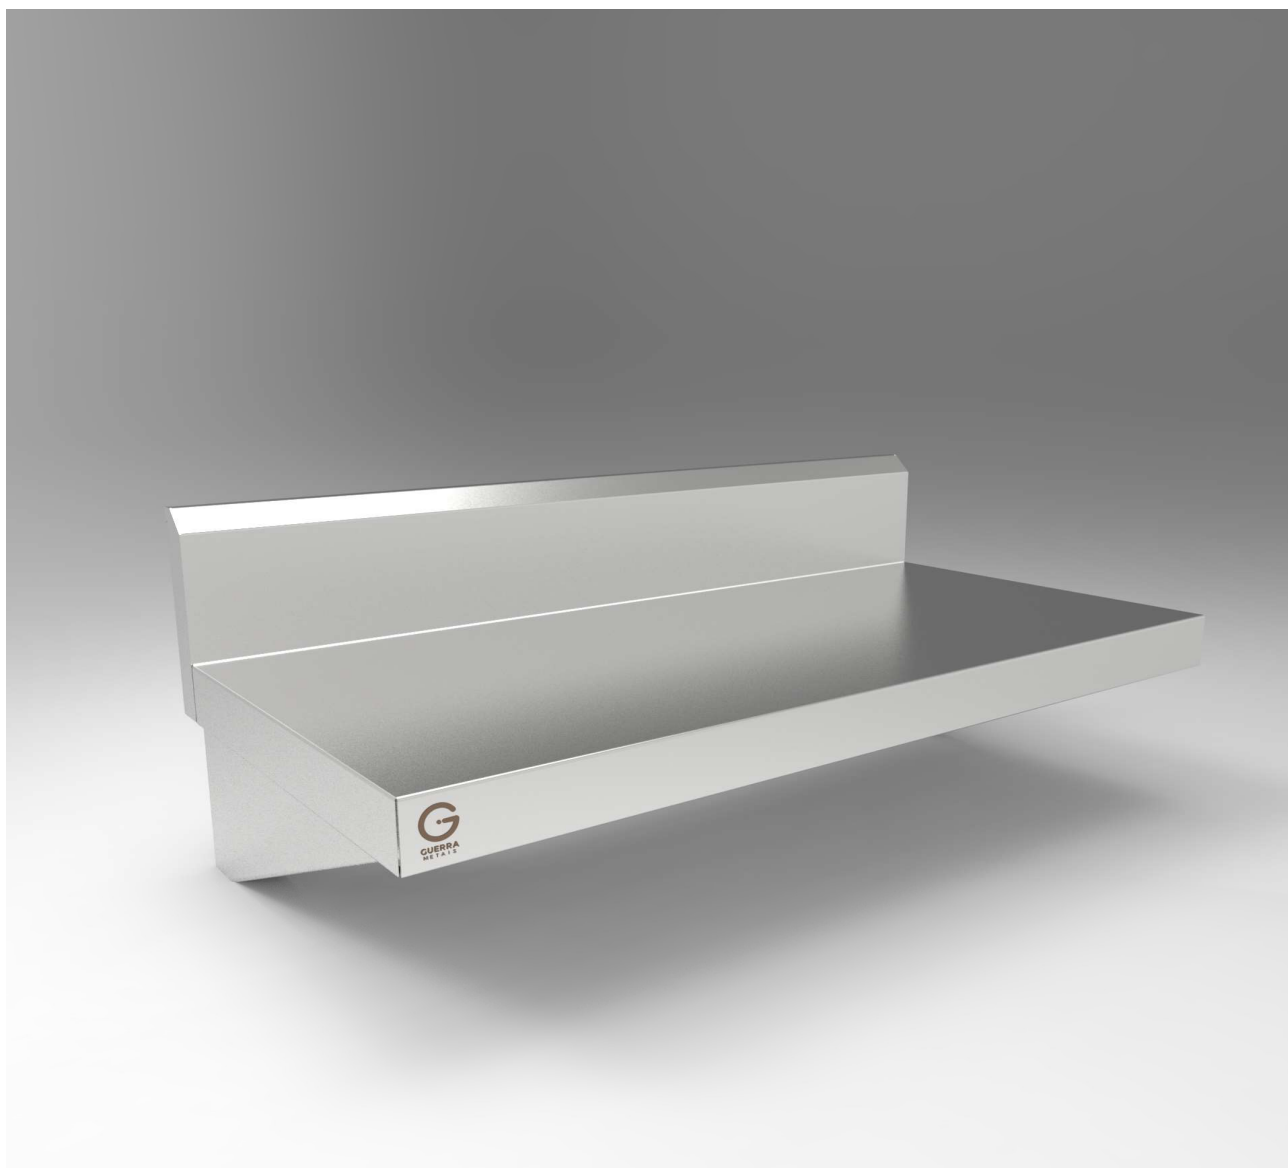

# Prateleira

PRATELEIRA COM ESP. 600x400x40

## Dimensões Básicas

	Mínimo	Máximo
Altura	-	-
Largura	20cm	70cm
Comprimento	40cm	290cm
Espelho	-	20cm

\* Dimensões disponíveis sob medida.