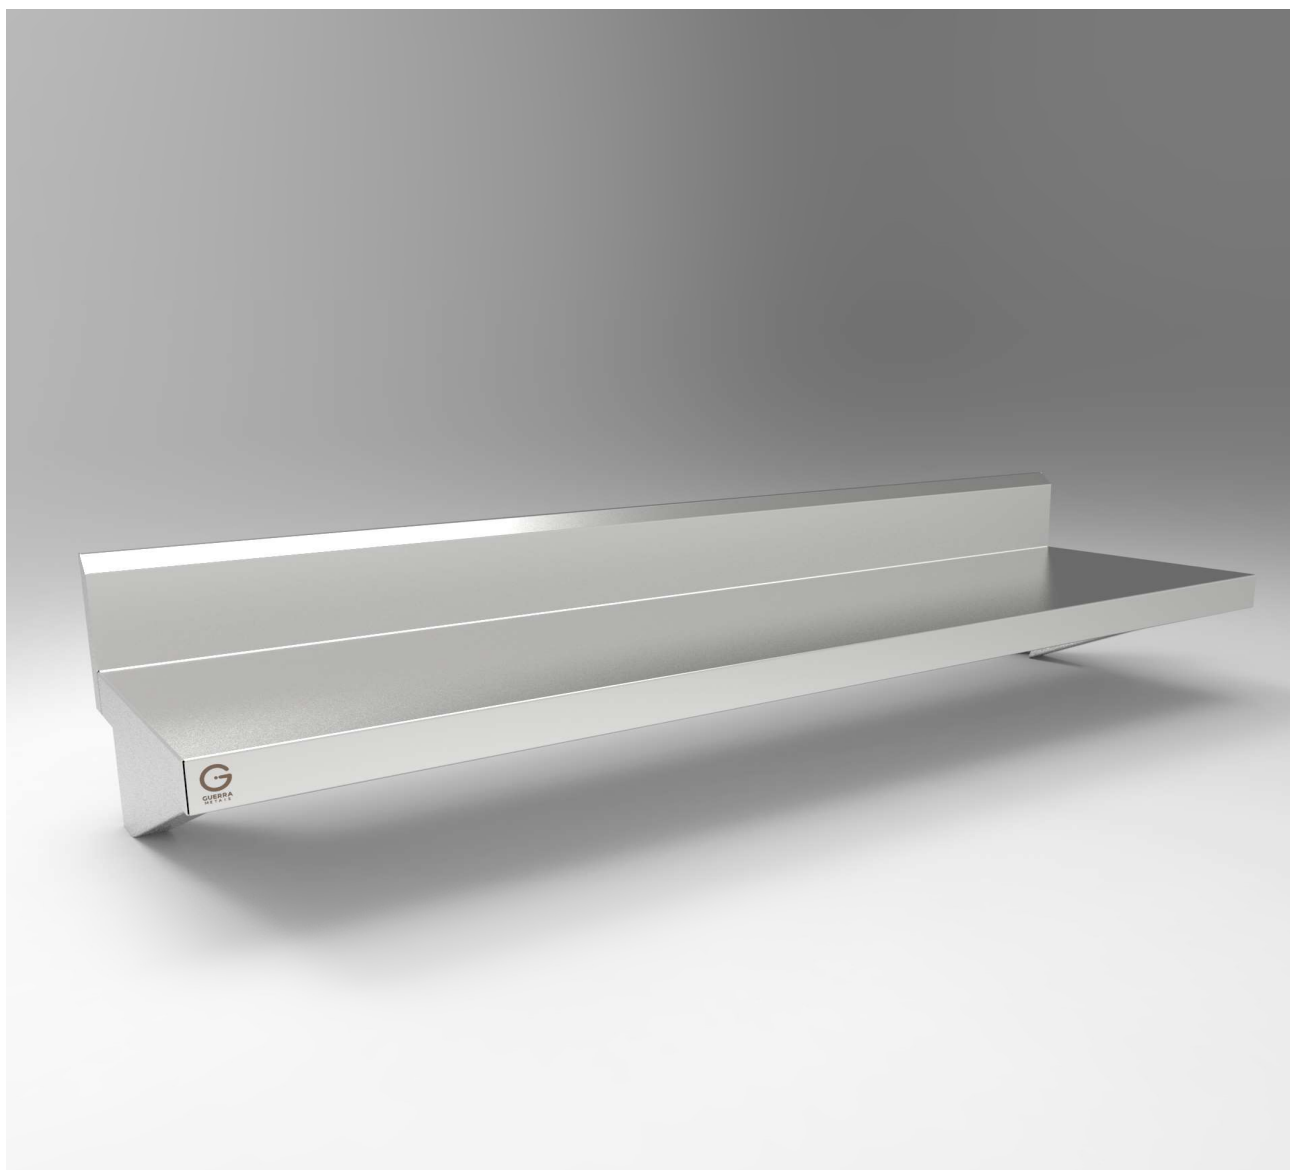

PT C

Prateleira

PRATELEIRA COM ESP. 1000x400x40

Dimensões Básicas

	Mínimo	Máximo
Altura	-	-
Largura	20cm	70cm
Comprimento	40cm	290cm
Espelho	-	20cm

* Dimensões disponíveis sob medida.

Características do Material

	Especificação
Material plano	Aço Inox AISI304 #20
Mão francesa	Aço Inox AISI304 #18
Acabamento	Escovado
Parafusos	Aço inox AISI304