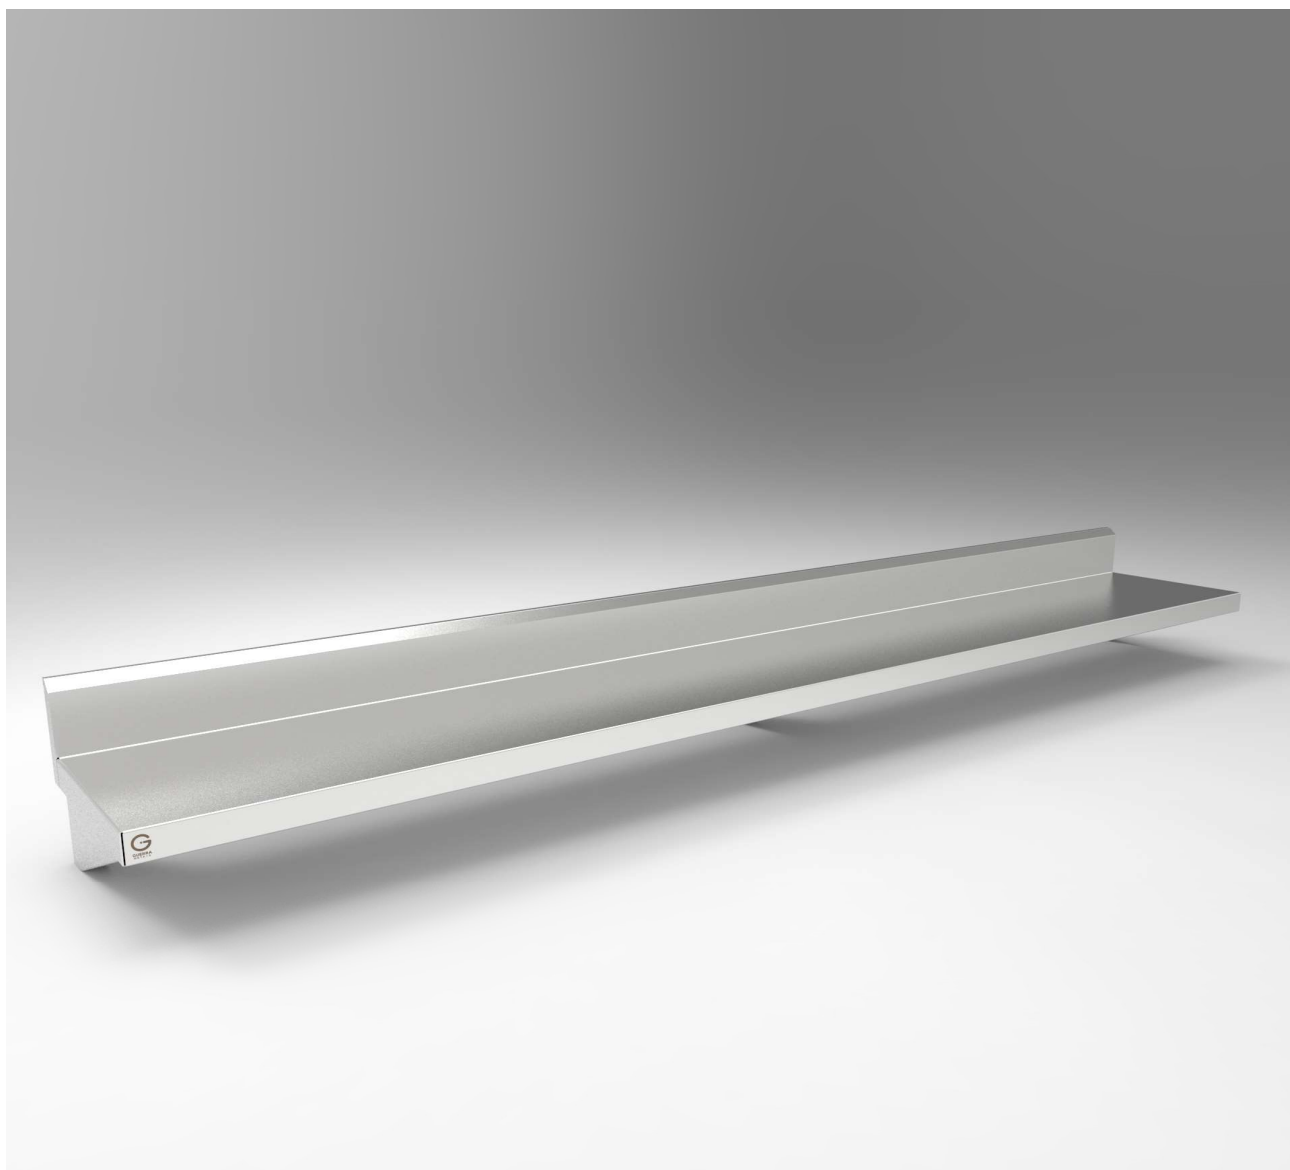

# Prateleira

PRATELEIRA COM ESP. 2000x400x40

## Dimensões Básicas

	Mínimo	Máximo
Altura	-	-
Largura	20cm	70cm
Comprimento	40cm	290cm
Espelho	-	20cm

\* Dimensões disponíveis sob medida.