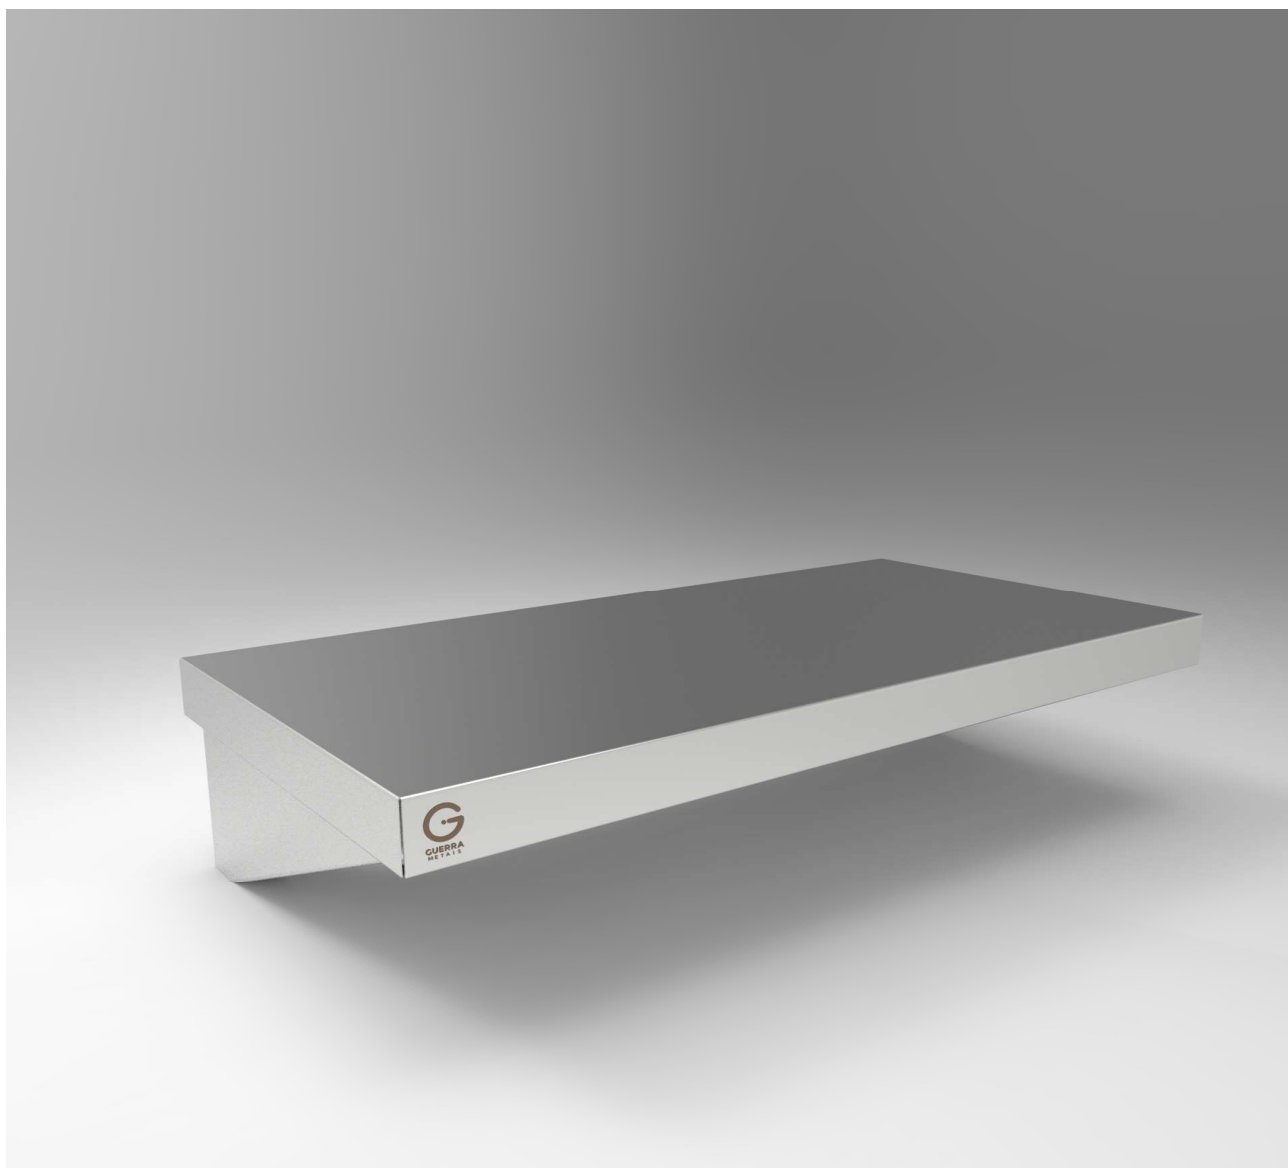

PT C

Prateleira

PRATELEIRA SEM ESP. 600x400x40

Dimensões Básicas

	Mínimo	Máximo
Altura	-	-
Largura	20cm	70cm
Comprimento	40cm	290cm
Espelho	-	20cm

* Dimensões disponíveis sob medida.

Características do Material

	Especificação
Material plano	Aço Inox AISI304 #20
Mão francesa	Aço Inox AISI304 #18
Acabamento	Escovado
Parafusos	Aço inox AISI304