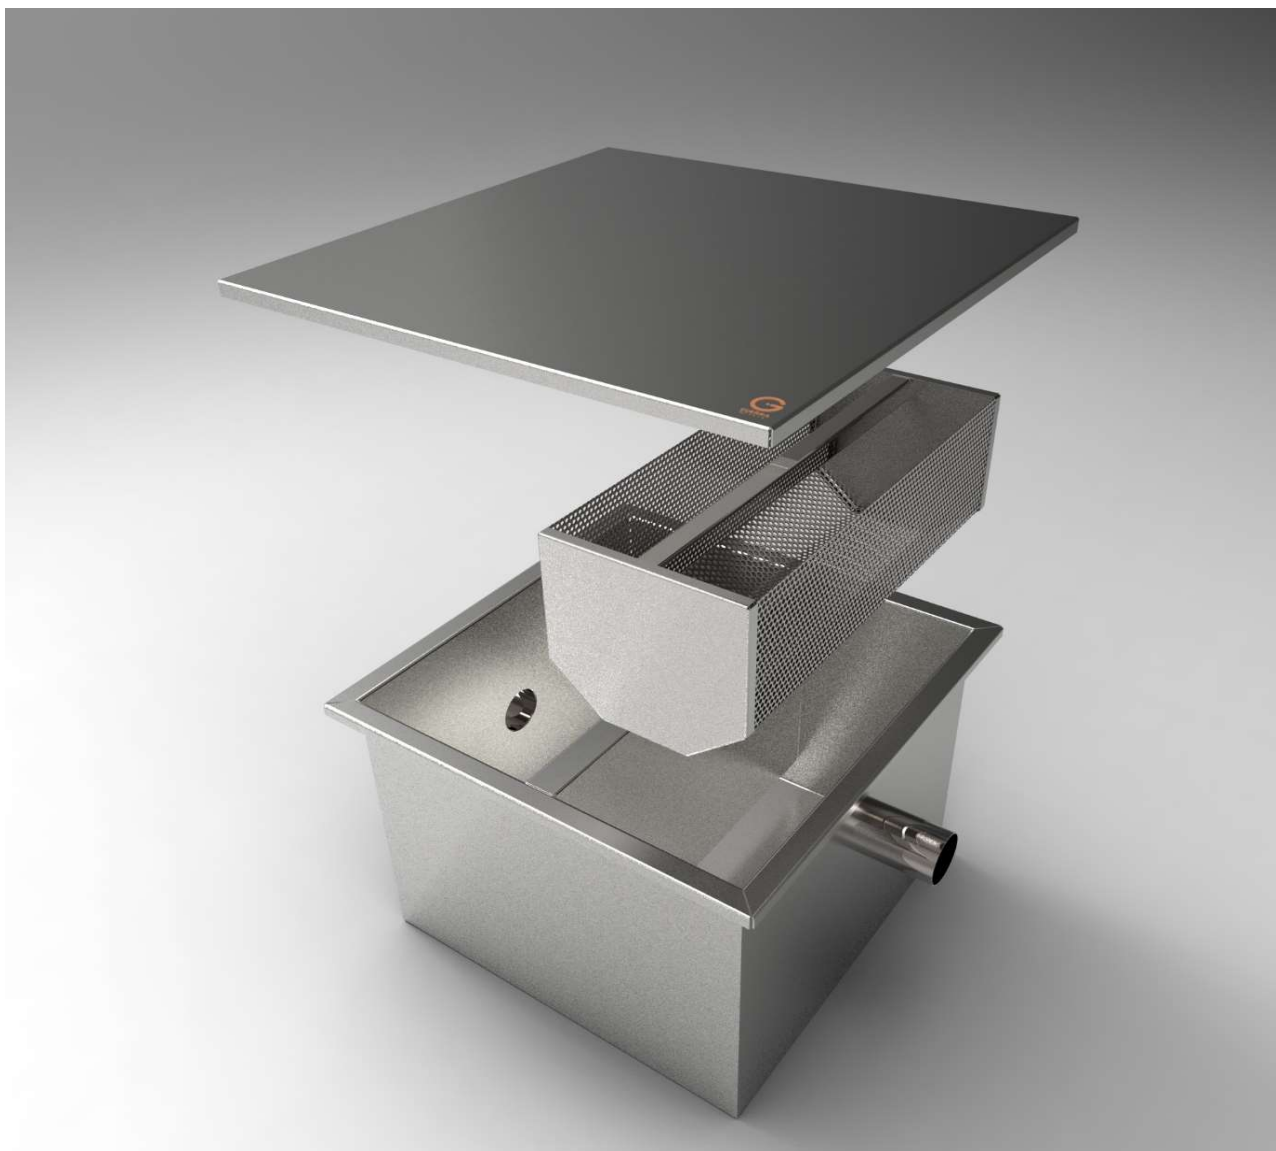

EC 01

Caixa de gordura explodida

Caixa de gordura explodida inox

Dimensões Básicas

	Mínimo	Máximo
Altura	20cm	50cm
Largura	20cm	80cm
Comprimento	20cm	100cm
Espelho	-	-
Rodobanca	-	-

* Dimensões disponíveis sob medida.

Características do Material

	Especificação
Material plano	Aço Inox AISI304 #20
Material tela filtro	Aço Inox AISI304 #14
Acabamento	Escovado
Saida	Aço Inox AISI304 2"
Tampa perfurada	Opcional

** Consultar dimensões de cubas disponíveis.