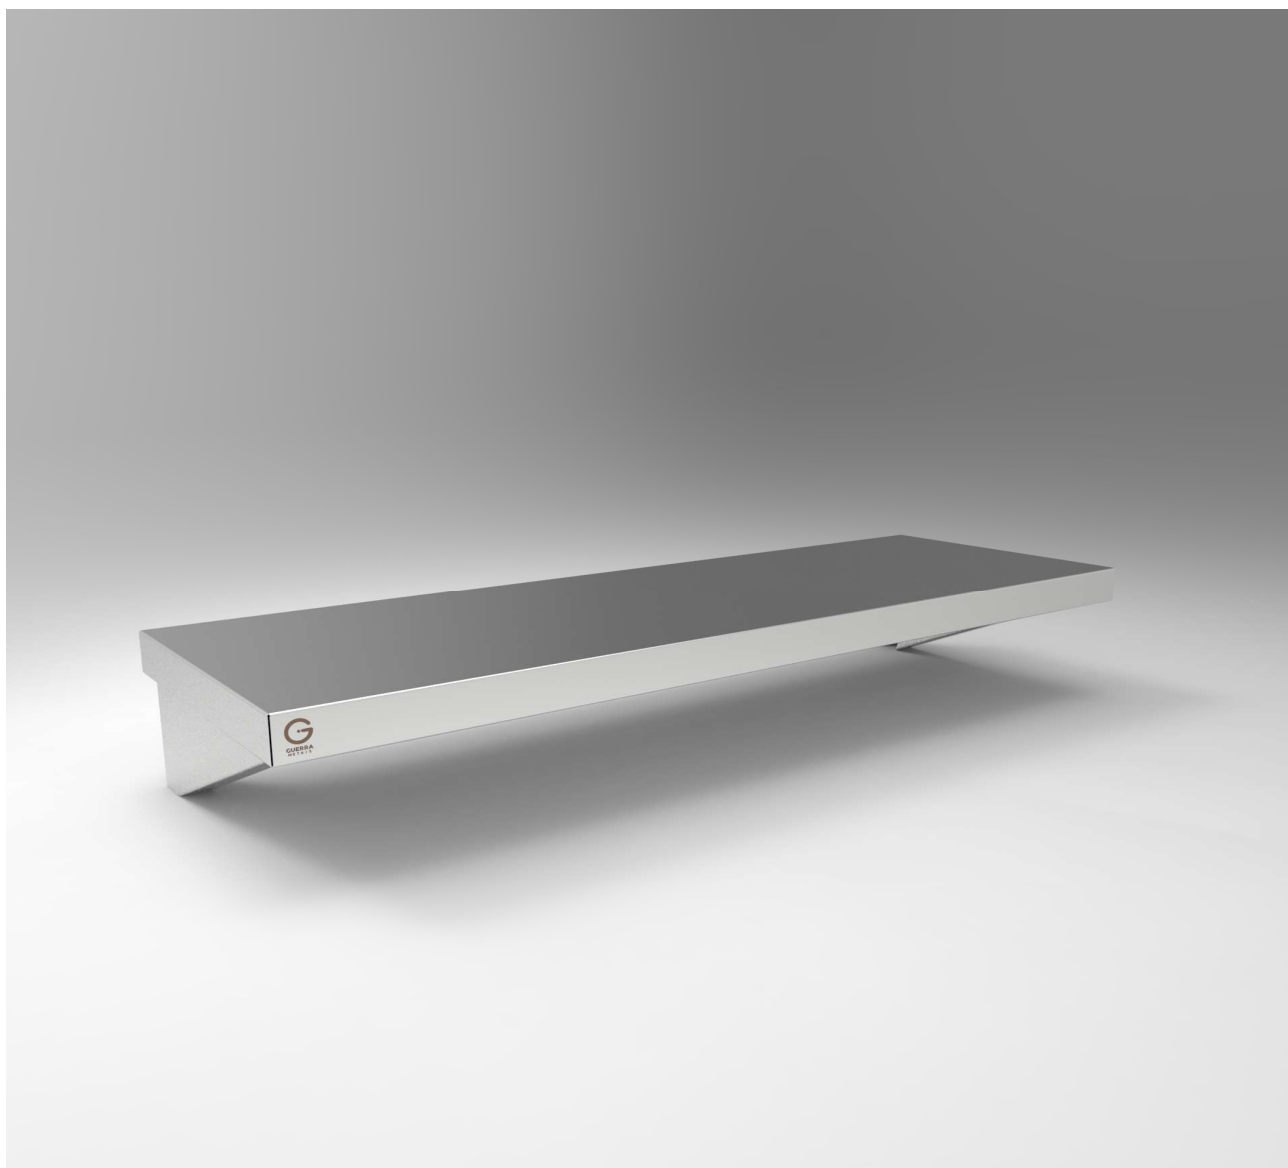

PT C

Prateleira

PRATELEIRA SEM ESP. 1000x400x40

Dimensões Básicas

| | Mínimo | Máximo |
|-------------|--------|--------|
| Altura | - | - |
| Largura | 20cm | 70cm |
| Comprimento | 40cm | 290cm |
| Espelho | - | 20cm |

* Dimensões disponíveis sob medida.

Características do Material

| | Especificação |
|----------------|----------------------|
| Material plano | Aço Inox AISI304 #20 |
| Mão francesa | Aço Inox AISI304 #18 |
| Acabamento | Escovado |
| Parafusos | Aço inox AISI304 |