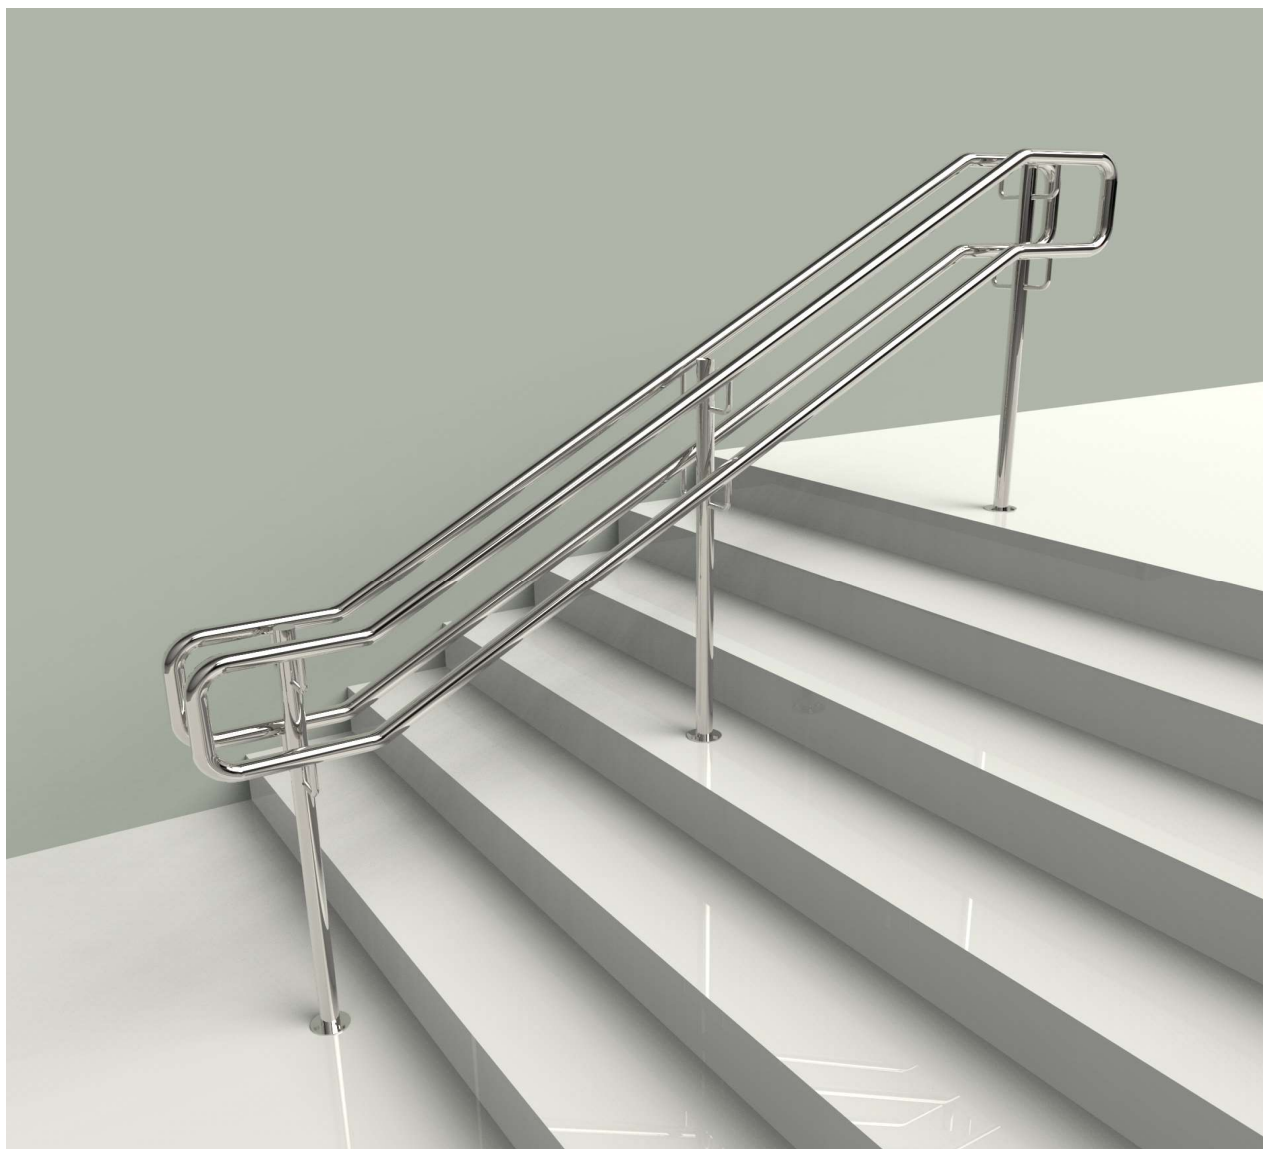

CA 04

Corrimão de acessibilidade Duplo

Corrimão de acessibilidade c/ duas alturas - Escada

Dimensões Básicas

	Mínimo	Máximo
Altura	72cm	90cm
Metragem linear	100cm	-
Entre colunas	100cm	150cm
Distancia contenção	-	-
Diametro tubulares	1.1/4"	3"

* Conforme normas ABNT9050

** Garantia de 5 anos contra corrosão

Características do Material

	Especificação
Material passa-mão	Tubo 1.1/2" Inox AISI304
Material coluna	Tubo 1.1/2" Inox AISI304
Material contenção	-
Parafusos	Aço Inox AISI304
Acabamento	Polido