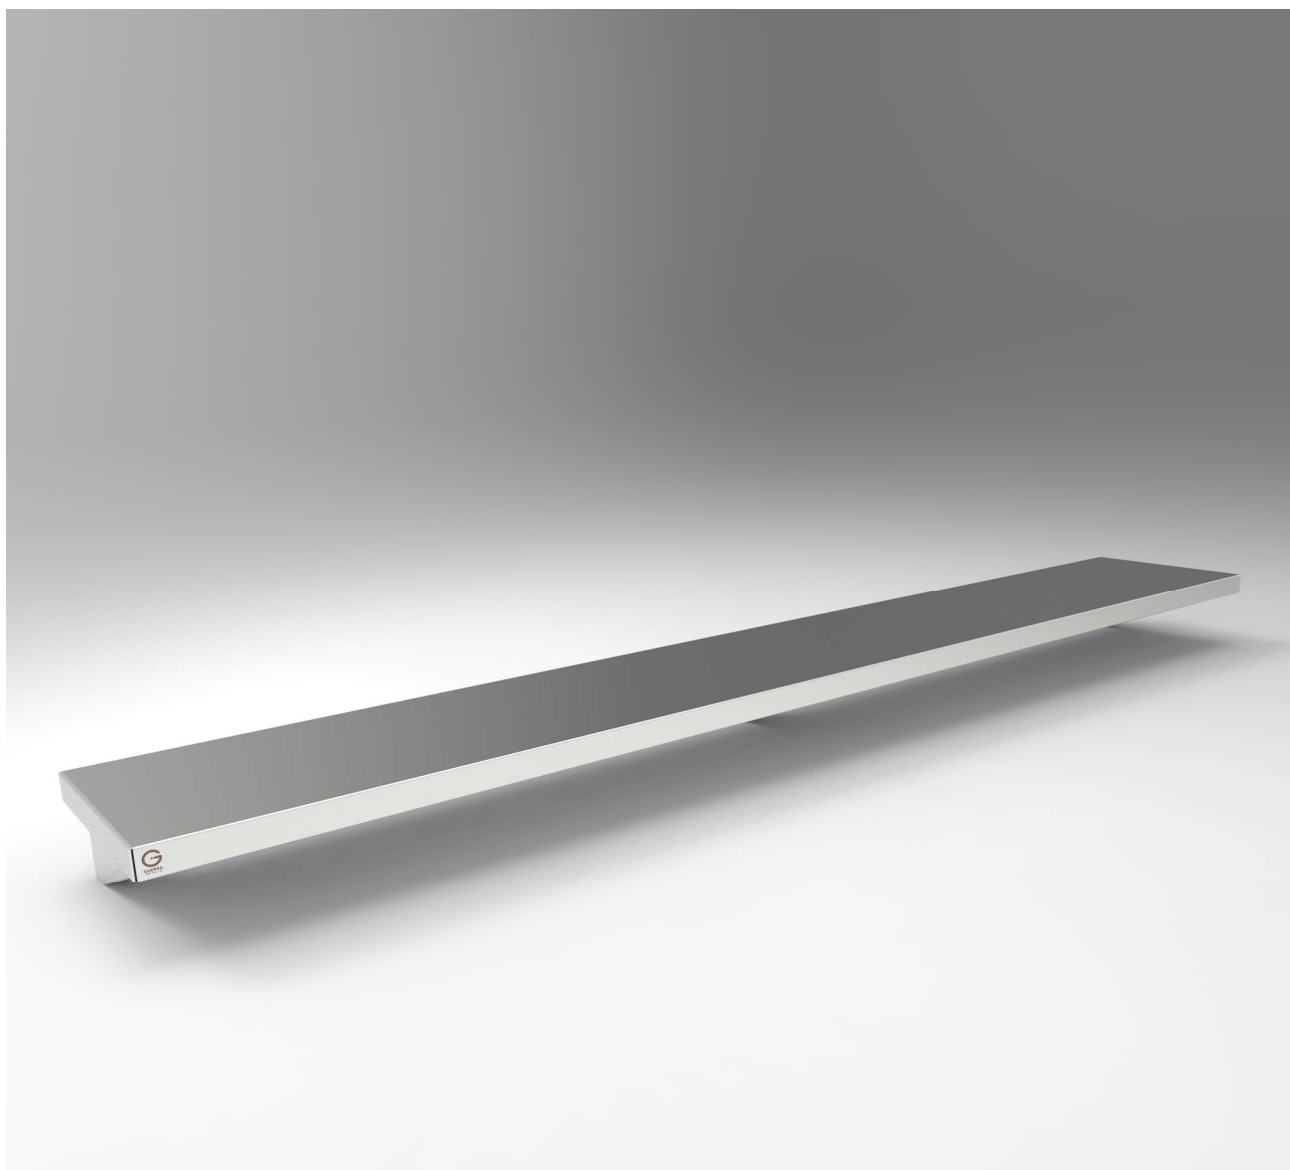

PT C

Prateleira

PRATELEIRA SEM ESP. 2000x400x40

Dimensões Básicas

	Mínimo	Máximo
Altura	-	-
Largura	20cm	70cm
Comprimento	40cm	290cm
Espelho	-	20cm

* Dimensões disponíveis sob medida.

Características do Material

	Especificação
Material plano	Aço Inox AISI304 #20
Mão francesa	Aço Inox AISI304 #18
Acabamento	Escovado
Parafusos	Aço inox AISI304