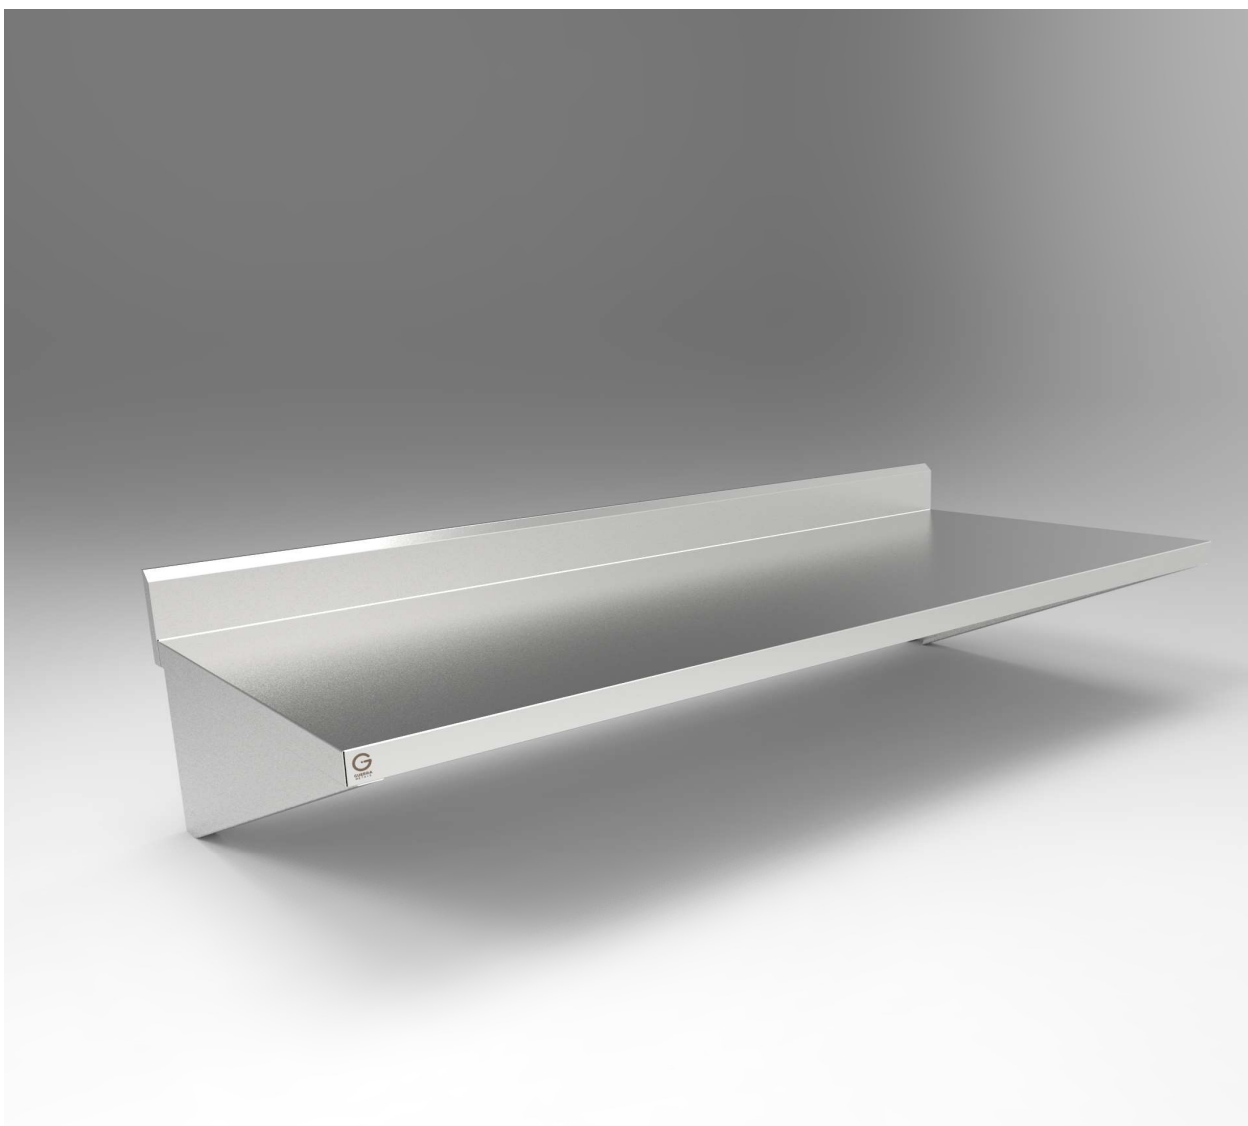

BT C

Bancada

BANCADA COM ESP. LISA C.MÃO FRANCESA 1500x600

Dimensões Básicas

	Mínimo	Máximo
Altura	-	-
Largura	40cm	70cm
Comprimento	40cm	290cm
Espelho	-	20cm
Rodobanca	3cm	6cm

* Dimensões disponíveis sob medida.

Características do Material

	Especificação
Material plano	Aço Inox AISI304 #20
Mão francesa	Aço Inox AISI304 #18
Acabamento	Escovado
Parafusos	Aço inox AISI304
Cuba	Aço Inox AISI304 #20

** Consultar dimensões de cubas disponíveis.