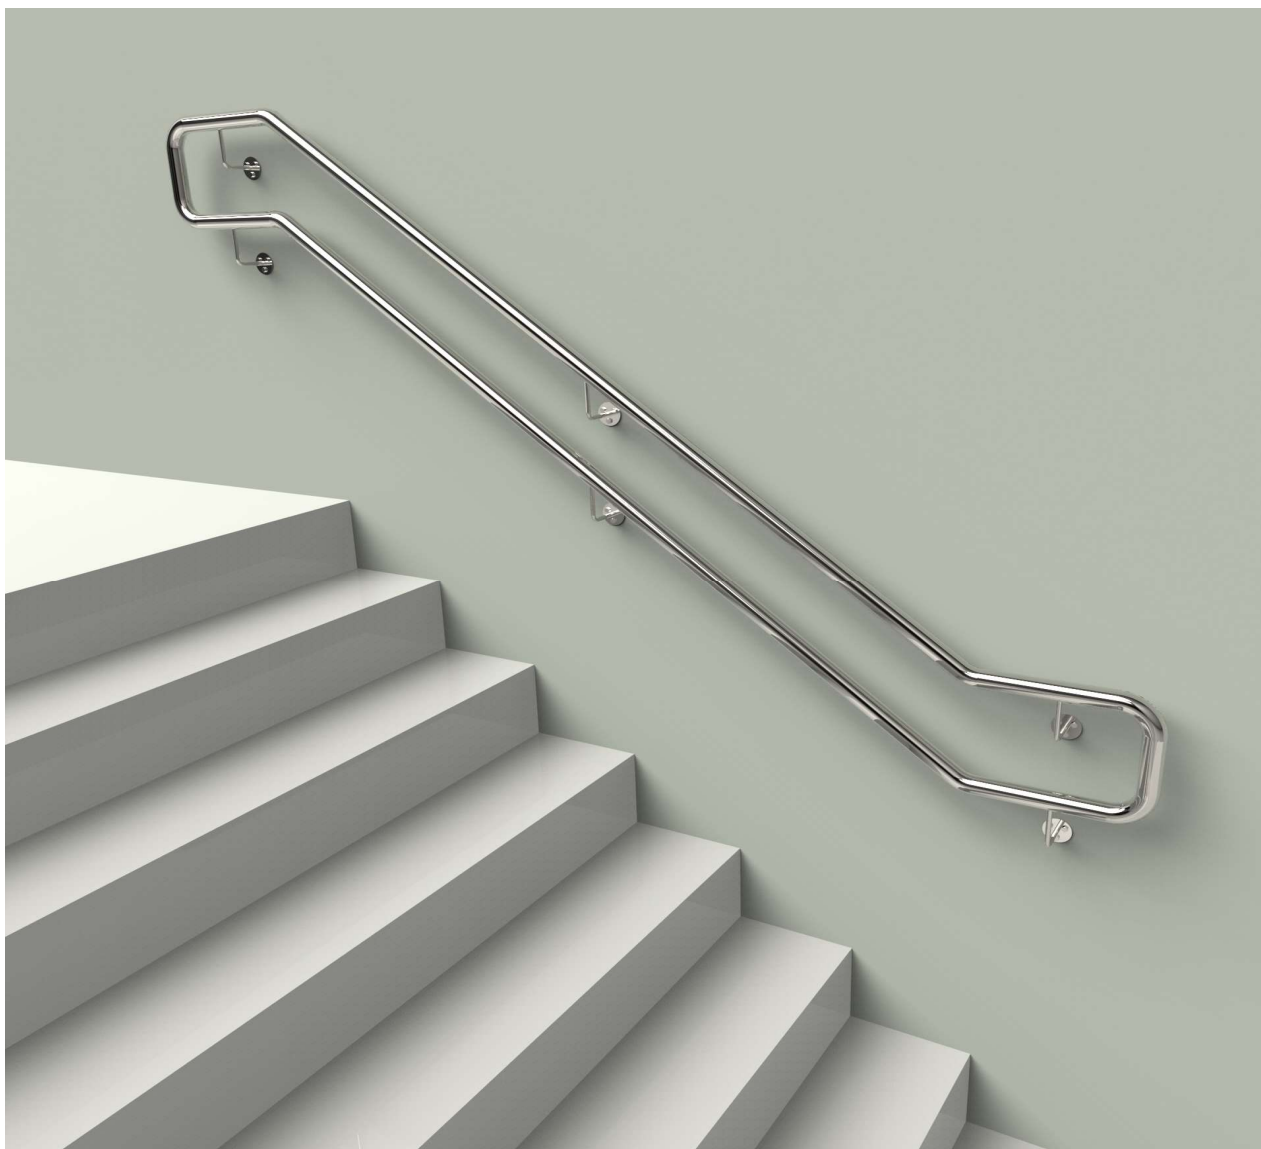

CP 02

Corrimão de acessibilidade P

Corrimão de acessibilidade Dupplo Parede - Escada

Dimensões Básicas

	Mínimo	Máximo
Altura	72cm	90cm
Metragem linear	100cm	-
Entre ganchos	100cm	150cm
Distancia contenção	-	-
Diametro tubulares	1.1/4"	3"

* Conforme normas ABNT9050

** Garantia de 5 anos contra corrosão

Características do Material

	Especificação
Material passa-mão	Tubo 1.1/2" Inox AISI304
Material gancho	Barra 5/8" Inox AISI304
Material Flange	CH 3.00mm Inox AISI304
Parafusos	Aço Inox AISI304
Acabamento	Polido

*** Consultar dimensões de diâmetros diferentes

**** Tubos curvados em máquinas CNC