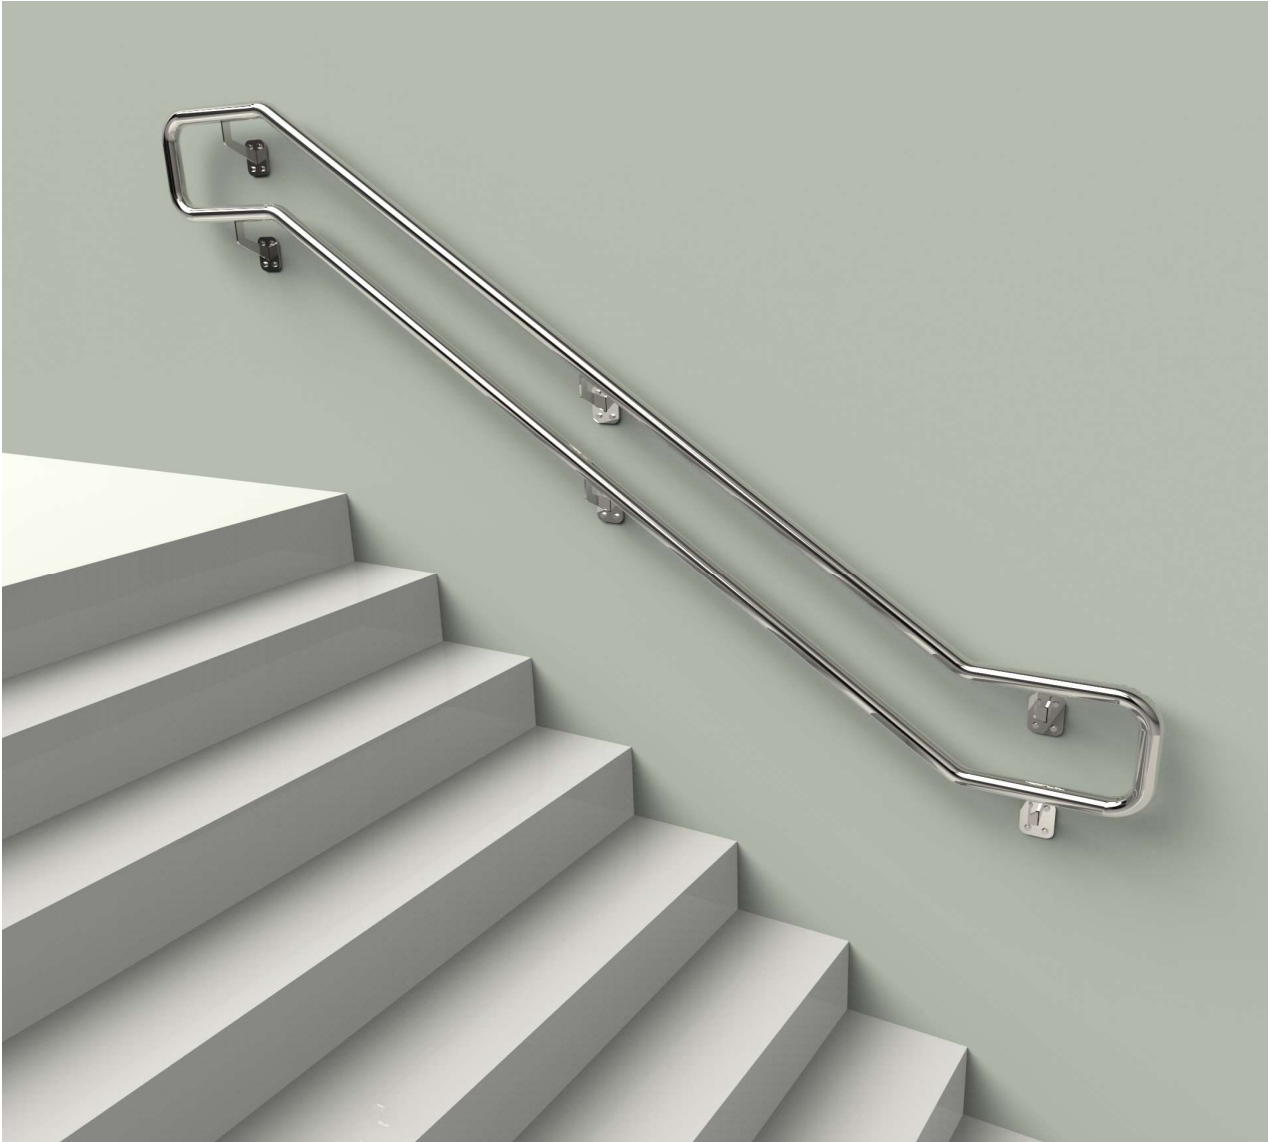

CP 02 R

Corrimão de acessibilidade P

Corrimão de acessibilidade Duplo Parede - Escada

Dimensões Básicas

	Mínimo	Máximo
Altura	72cm	90cm
Metragem linear	100cm	-
Entre ganchos	100cm	150cm
Distancia contenção	-	-
Diametro tubulares	1.1/4"	3"

* Conforme normas ABNT9050

** Garantia de 5 anos contra corrosão

Características do Material

	Especificação
Material passa-mão	Tubo 1.1/2" Inox AISI304
Material gancho	CH 6.00MM Inox AISI304
Material Flange	CH 3.00mm Inox AISI304
Parafusos	Aço Inox AISI304
Acabamento	Polido

*** Consultar dimensões de diâmetros diferentes

**** Tubos curvados em máquinas CNC